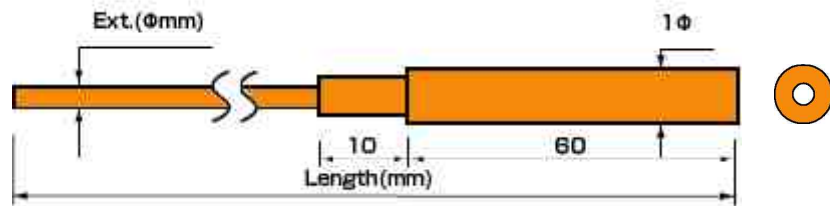

ÉLECTRODE CUIVRE

Micro Tube Cuivre

Image

Description

- Avec trou central

Référence

Désignation

Qté

2223010	KIC PIPE (BN) dia. 0.10 x 250 mm	10 pcs
2223013	KIC PIPE (BN) dia. 0.13 x 250 mm	
2223015	KIC PIPE (BN) dia. 0.15 x 250 mm	
2223017	KIC PIPE (BN) dia. 0.17 x 250 mm	
2223020	KIC PIPE (BN) dia. 0.20 x 250 mm	
2223023	KIC PIPE (BN) dia. 0.23 x 250 mm	
2223025	KIC PIPE (BN) dia. 0.25 x 250 mm	
2223027	KIC PIPE (BN) dia. 0.27 x 250 mm	
2223030	KIC PIPE (BN) dia. 0.30 x 250 mm	
2223035	KIC PIPE (BN) dia. 0.35 x 250 mm	
2223040	KIC PIPE (BN) dia. 0.40 x 250 mm	
2223045	KIC PIPE (BN) dia. 0.45 x 250 mm	
2223050	KIC PIPE (BN) dia. 0.50 x 250 mm	
2223010	KIC PIPE (BN) dia. 0.10 x 250 mm